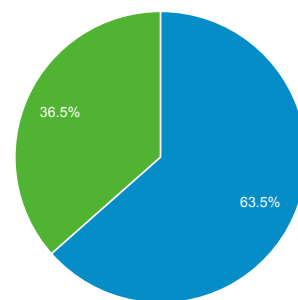

Panoramica pubblico

01/gen/2013 - 09/giu/2013

● % di visite: 100,00%

Panoramica

948 persone hanno visitato questo sito

■ New Visitor ■ Returning Visitor

Lingua	Visite	% Visite
1. it	889	62,69%
2. it-it	479	33,78%
3. en-us	23	1,62%
4. en	13	0,92%
5. fr	3	0,21%
6. en-gb	2	0,14%
7. es	2	0,14%
8. es-es	2	0,14%
9. es-ar	1	0,07%
10. pl	1	0,07%