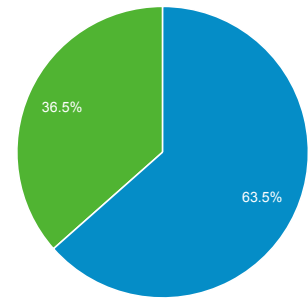

Panoramica pubblico

01/gen/2013 - 09/giu/2013

● % di visite: 100,00%

Panoramica

948 persone hanno visitato questo sito

■ New Visitor ■ Returning Visitor

Lingua	Visite	% Visite
1. it	889	62,69%
2. it-it	479	33,78%
3. en-us	23	1,62%
4. en	13	0,92%
5. fr	3	0,21%
6. en-gb	2	0,14%
7. es	2	0,14%
8. es-es	2	0,14%
9. es-ar	1	0,07%
10. pl	1	0,07%